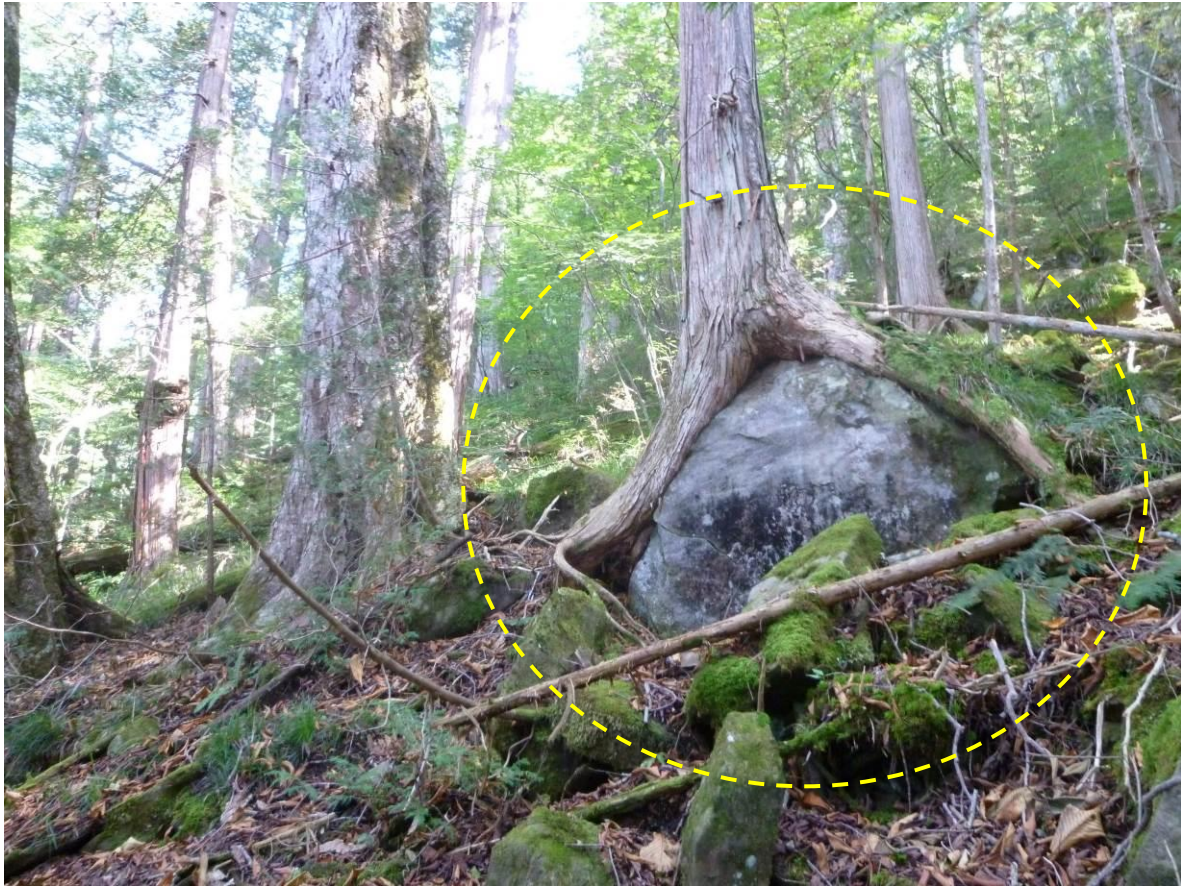

○木の生命力（兼六園）

○神代杉（1500年）・・・長野県北佐久郡立科町

○木曾（御料林付近）・・・木は落石を防いでいるのか、落石の準備を行っているのか・・・

○転石のくい込み

○番線の巻き込み・・・虎ロープ等でもこのようになる

○雪荷重による倒木被害・・・2011年1月、島根半島では船が沈没するほどの湿気の多い積雪があり、これに伴う倒木や、倒木に伴う落石が多発した.

○PNC 版による基盤整備（復旧状態）

○熊対策・・・樹皮の保護